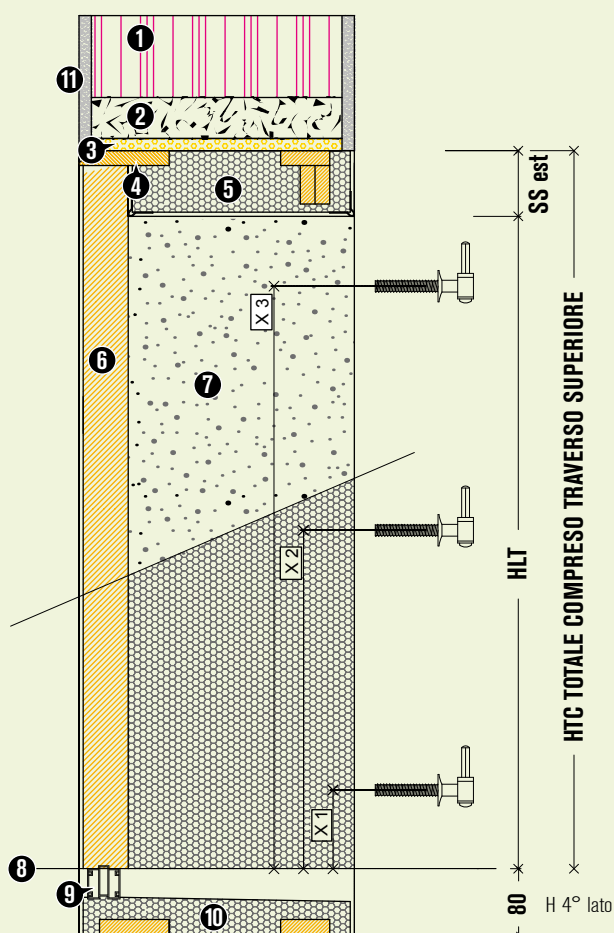

Thermoblok Infinity - Serie Standard

• Persiana a cardine •

Sistema monoblocco termoisolante in EPS per serramento e persiana a cardine con spalla da 80 mm

Elementi aggiuntivi o accessori

- Predisposizione zanzariera
- Tende tecniche (oscuranti)

1. 1 Muratura
2. 2 Architrave
3. 3 Schiuma poliuretanic
4. 4 Tasselli in legno
5. 5 EPS Neopor
6. 6 Falso telaio in legno multistrato
7. 7 1ª mano di rasatura
8. 8 Pavimento

1. 9 Taglio termico in PVC
2. 10 EPS Neopor (4° lato)
3. 11 Intonaco
4. 12 Nastro tenuta aria/acqua
5. 13 Spalletta in EPS Neopor
6. 14 Bussola in acciaio tropicalizzato per cardine
7. 15 Porta bussola in legno multistrato
8. 16 Nastro freno vapore