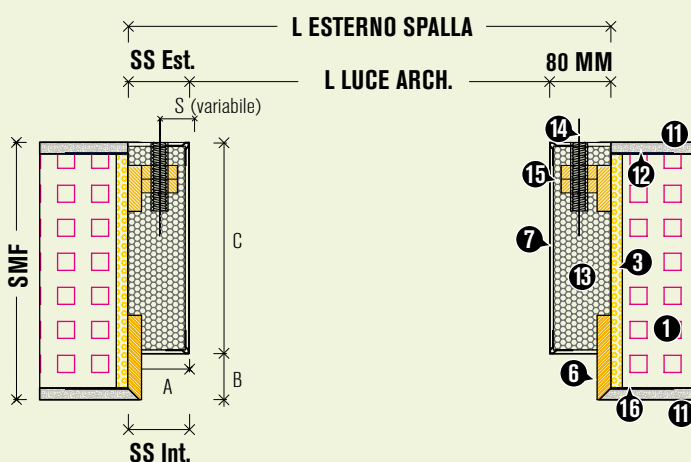

### • Persiana a cardine •

Sistema monoblocco termoisolante in EPS per serramento e persiana a cardine con spalla da 80 mm

- 9 Taglio termico in PVC
- 10 EPS Neopor (4° lato)
- 11 Intonaco
- 12 Nastro tenuta aria/acqua
- 13 Spalletta in EPS Neopor
- 14 Bussola in acciaio tropicalizzato per cardine
- 15 Porta bussola in legno multistrato
- 16 Nastro freno vapore

#### LEGENDA

SMF spessore muratura finita  
 SS est. spessore spalla esterna 80 mm  
 SS int. spessore spalla interna  
 A battuta frontale serramento  
 B battuta serramento  
 C distanza tra serramento interno ed esterno  
 HTC altezza totale compreso traverso superiore

HLT altezza luce architettonica controtelaio  
 H 4° lato altezza 4° lato o sottobancale  
 L ARC larghezza luce architettonica  
 L EST larghezza esterno spalla  
 X 1-2-3 posizione cardini variabili da indicare a cura del cliente  
 S distanza del cardine (variabile)