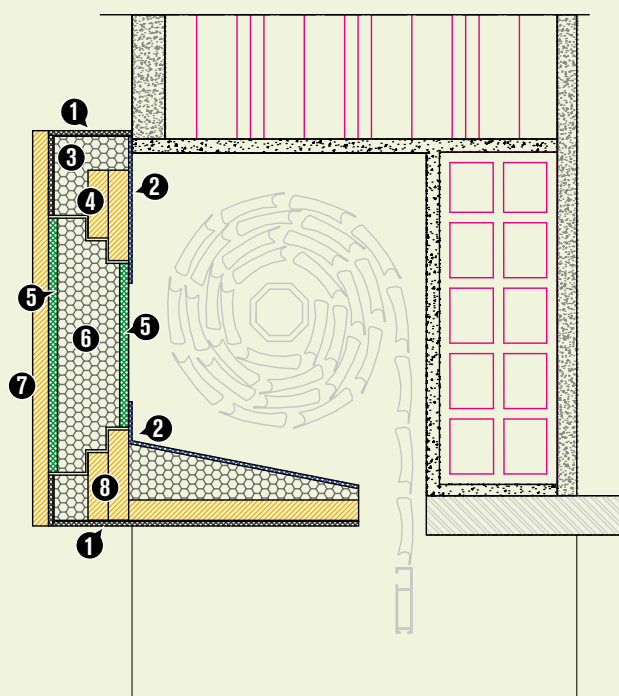

Thermoblok Infinity - Serie Clima

• Avvolgibile ispezione interna per sostituzione •

Cassonetto per avvolgibili con ispezione interna frontale da sostituzione

- 1 Fibrocemento
- 2 Materassino acustico
- 3 Cassonetto in EPS Neopor
- 4 Tasselli in legno
- 5 Betonwood
- 6 Chiusura rimovibile in EPS
- 7 Tappo in MDF separato dalla chiusura 14 mm
- 8 Struttura portante del cassonetto in legno multistrato

LEGENDA

L 1 larghezza finita esterna
 L 2 larghezza finita esterna
 S sx sporgenza lato sx
 S dx sporgenza lato dx
 A sx appoggio lato sx
 A dx appoggio lato dx

P sx profondità lato sx
 P dx profondità lato dx
 H altezza cassonetto 350 mm

NB: nella variabile "S" nel 70 mm è escluso lo spessore del cielino