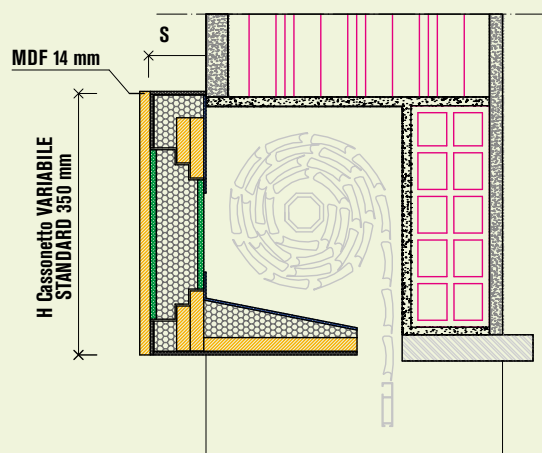

Thermoblok Infinity - Serie Clima

• Avvolgibile ispezione interna per sostituzione •

Cassonetto per avvolgibili con ispezione interna frontale da sostituzione

- 1 Fibrocemento
- 2 Materassino acustico
- 3 Cassonetto in EPS Neopor
- 4 Tasselli in legno
- 5 Betonwood
- 6 Chiusura rimovibile in EPS
- 7 Tappo in MDF separato dalla chiusura 14 mm
- 8 Struttura portante del cassonetto in legno multistrato

LEGENDA

L 1 larghezza finita esterna
 L 2 larghezza finita esterna
 S sx sporgenza lato sx
 S dx sporgenza lato dx
 A sx appoggio lato sx
 A dx appoggio lato dx

P sx profondità lato sx
 P dx profondità lato dx
 H altezza cassonetto 350 mm

NB: nella variabile "S" nel 70 mm è escluso lo spessore del cielino