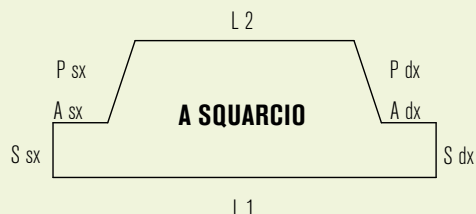

Thermoblok Infinity - Serie Clima

• Avvolgibile ispezione interna per sostituzione •

Cassonetto per avvolgibili con ispezione interna frontale da sostituzione

- 1 Fibrocemento
- 2 Materassino acustico
- 3 Cassonetto in EPS Neopor
- 4 Tasselli in legno
- 5 Betonwood
- 6 Chiusura rimovibile in EPS
- 7 Tappo in MDF separato dalla chiusura 14 mm
- 8 Struttura portante del cassonetto in legno multistrato

LEGENDA

L 1 larghezza finita esterna
 L 2 larghezza finita esterna
 S sx sporgenza lato sx
 S dx sporgenza lato dx
 A sx appoggio lato sx
 A dx appoggio lato dx

P sx profondità lato sx
 P dx profondità lato dx
 H altezza cassonetto 350 mm

NB: nella variabile "S" nel 70 mm è escluso lo spessore del cielino