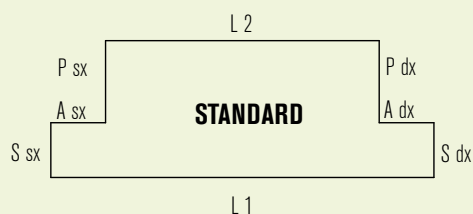

Thermoblok Infinity - Serie Clima

• Avvolgibile ispezione interna per sostituzione •

Cassonetto per avvolgibili con ispezione interna frontale da sostituzione

- 1 Fibrocemento
- 2 Materassino acustico
- 3 Cassonetto in EPS Neopor
- 4 Tasselli in legno
- 5 Betonwood
- 6 Chiusura rimovibile in EPS
- 7 Tappo in MDF separato dalla chiusura 14 mm
- 8 Struttura portante del cassonetto in legno multistrato

LEGENDA

L 1 larghezza finita esterna
 L 2 larghezza finita esterna
 S sx sporgenza lato sx
 S dx sporgenza lato dx
 A sx appoggio lato sx
 A dx appoggio lato dx

P sx profondità lato sx
 P dx profondità lato dx
 H altezza cassonetto 350 mm

NB: nella variabile "S" nel 70 mm è escluso lo spessore del cielino