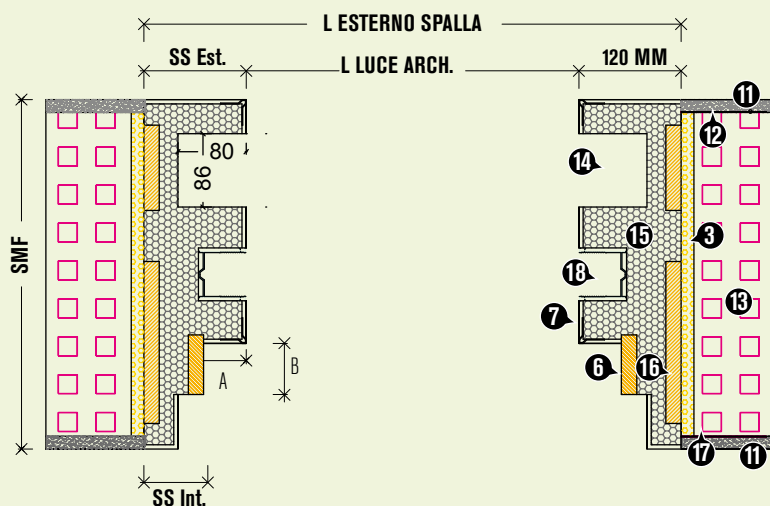

• Zip •

Sistema monoblocco termoisolante per serramento in mazzetta o filo interno con Securzip

Elementi aggiuntivi o accessori

- Motorizzazione
- Predisposizione zanzariera
- Domotica personalizzata
- Tende tecniche (oscuranti)

- 1 Muratura
- 2 Architrave
- 3 Schiuma poliuretanic
- 4 Tasselli in legno
- 5 EPS Neopor
- 6 Falso telaio in legno multistrato
- 7 1ª mano di rasatura
- 8 Pavimento
- 9 Taglio termico in PVC
- 10 EPS Neopor (4° lato)

LEGENDA

- SMF spessore muratura finita
- SS est. spessore spalla esterna 120 mm
- SS int. spessore spalla interna
- A battuta frontale serramento
- B battuta serramento
- HTC altezza totale compreso cassonetto

- HLT altezza luce architettonica controtelaio
- HC altezza cassonetto
- H 4° lato altezza 4° lato o sottobancale
- L ARC larghezza luce architettonica
- L EST larghezza esterno spalla