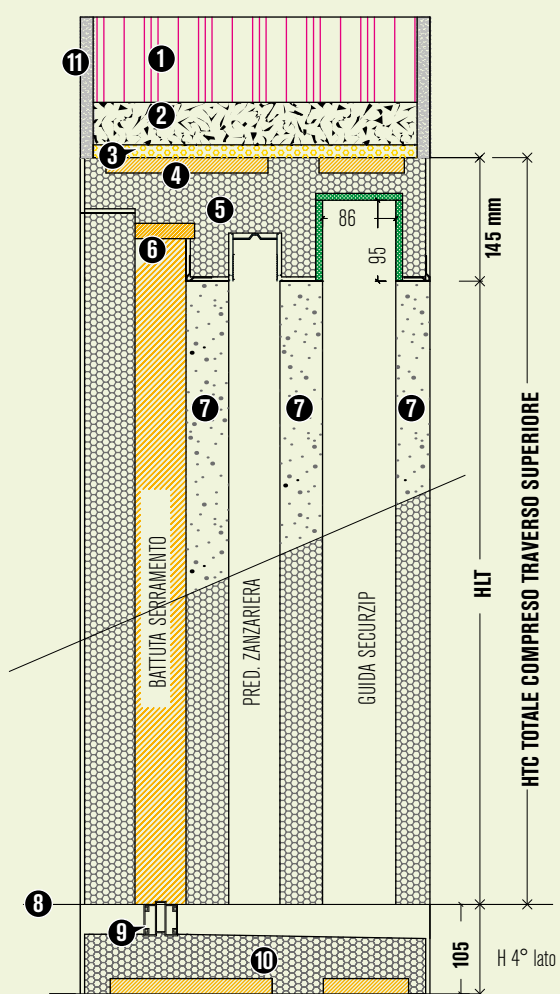

• Zip •

Sistema monoblocco termoisolante per serramento in mazzetta o filo interno con Securzip

Elementi aggiuntivi o accessori

- Motorizzazione
- Predisposizione zanzariera
- Domotica personalizzata
- Tende tecniche (oscuranti)

- 1 Muratura
- 2 Architrave
- 3 Schiuma poliuretanic
- 4 Tasselli in legno
- 5 EPS Neopor
- 6 Falso telaio in legno multistrato
- 7 1ª mano di rasatura
- 8 Pavimento
- 9 Taglio termico in PVC
- 10 EPS Neopor (4° lato)

LEGENDA

- SMF spessore muratura finita
- SS est. spessore spalla esterna 120 mm
- SS int. spessore spalla interna
- A battuta frontale serramento
- B battuta serramento
- HTC altezza totale compreso cassonetto

- HLT altezza luce architettonica controtelaio
- HC altezza cassonetto
- H 4° lato altezza 4° lato o sottobancale
- L ARC larghezza luce architettonica
- L EST larghezza esterno spalla